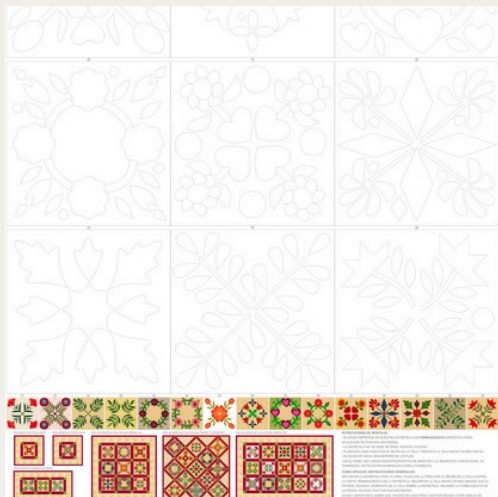

D'CREATIVE[®]

PUNTADA ESCONDIDA D'CREATIVE EASY APPLIQUE

Ref. 404 - PANEL HEXAGONO 3 cm

ÍNDICE

1. PUNTADA ESCONDIDA	2-3
2. D'CREATIVE EASY APPLIQUE	4
3. PRÓXIMAMENTE.....	5

Acceda a nuestra web
www.dcreative.info
para ver más tejidos técnicos y
especializados

1.PUNTADA ESCONDIDA

REFERENCIA 400
Panel Baltimore

REFERENCIA 402
**Panel Hexágono
2cm (Jardín De La Abuela)**

REFERENCIA 403
**Panel Hexágono
2,5cm (Jardín De La Abuela)**

REFERENCIA 404
**Panel Hexágono
3cm (Jardín De La Abuela)**

REFERENCIA 405
**Panel Hexágono
3,5cm (Jardín De La Abuela)**

REFERENCIA 406
**Panel Hexágono
4cm (Jardín De La Abuela)**

1.PUNTADA ESCONDIDA

REFERENCIA 408
Panel Bebe Tren

REFERENCIA 409
Panel Bebe Elefantes

REFERENCIA 410
Panel Aplicación Kokeshi

2.D'CREATIVE EASY APPLIQUE

REFERENCIA 600
Panel Corazón De
Manzana 16cm

REFERENCIA 601
Panel Corazón De
Manzana 12cm

REFERENCIA 602
Panel Corazón De
Manzana 8cm

PRÓXIMAMENTE...